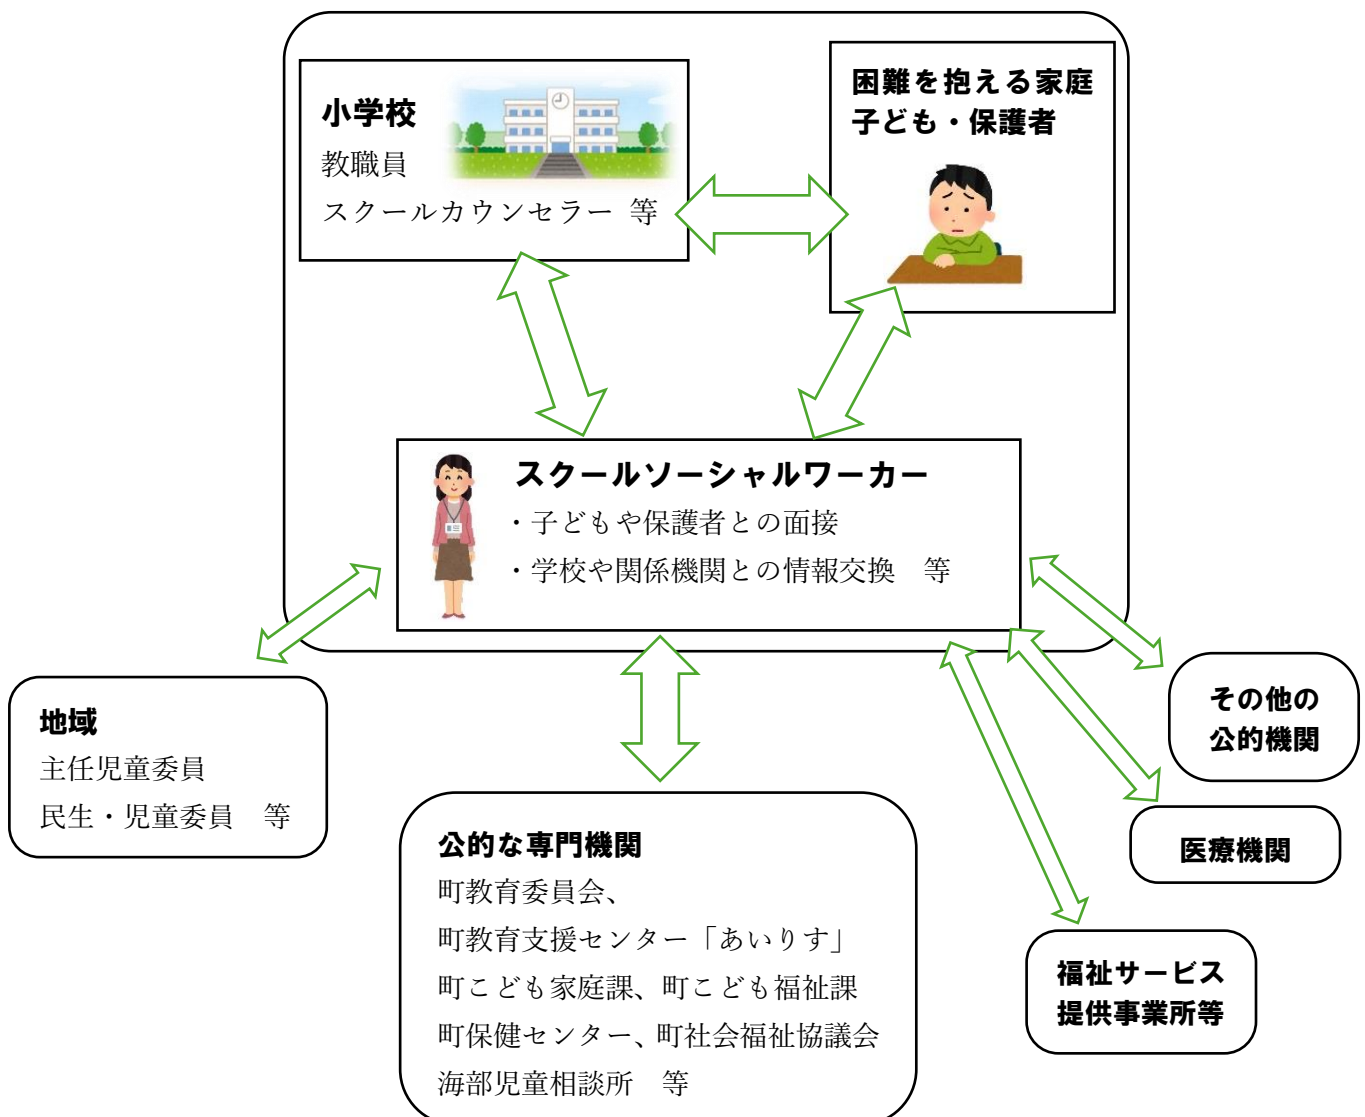

学校にスクールソーシャルワーカー（SSW）がいます

★スクールソーシャルワーカー（SSW）って何する人？

子どもたちがよりよい学校生活を送ることができるよう、家庭や学校において出会ういろいろな困難の解決に向けて一緒に考えます。

学校だけでなく、子どもと関わるいろいろな機関ともつながって、子どもの周りの環境を整えるお手伝いをします。

週に1回程度、各小学校を巡回しています。

困難とは？

子どもが学校に行きたがらない
子育てや親子関係に心配がある
子どもの成長具合が気になる
等